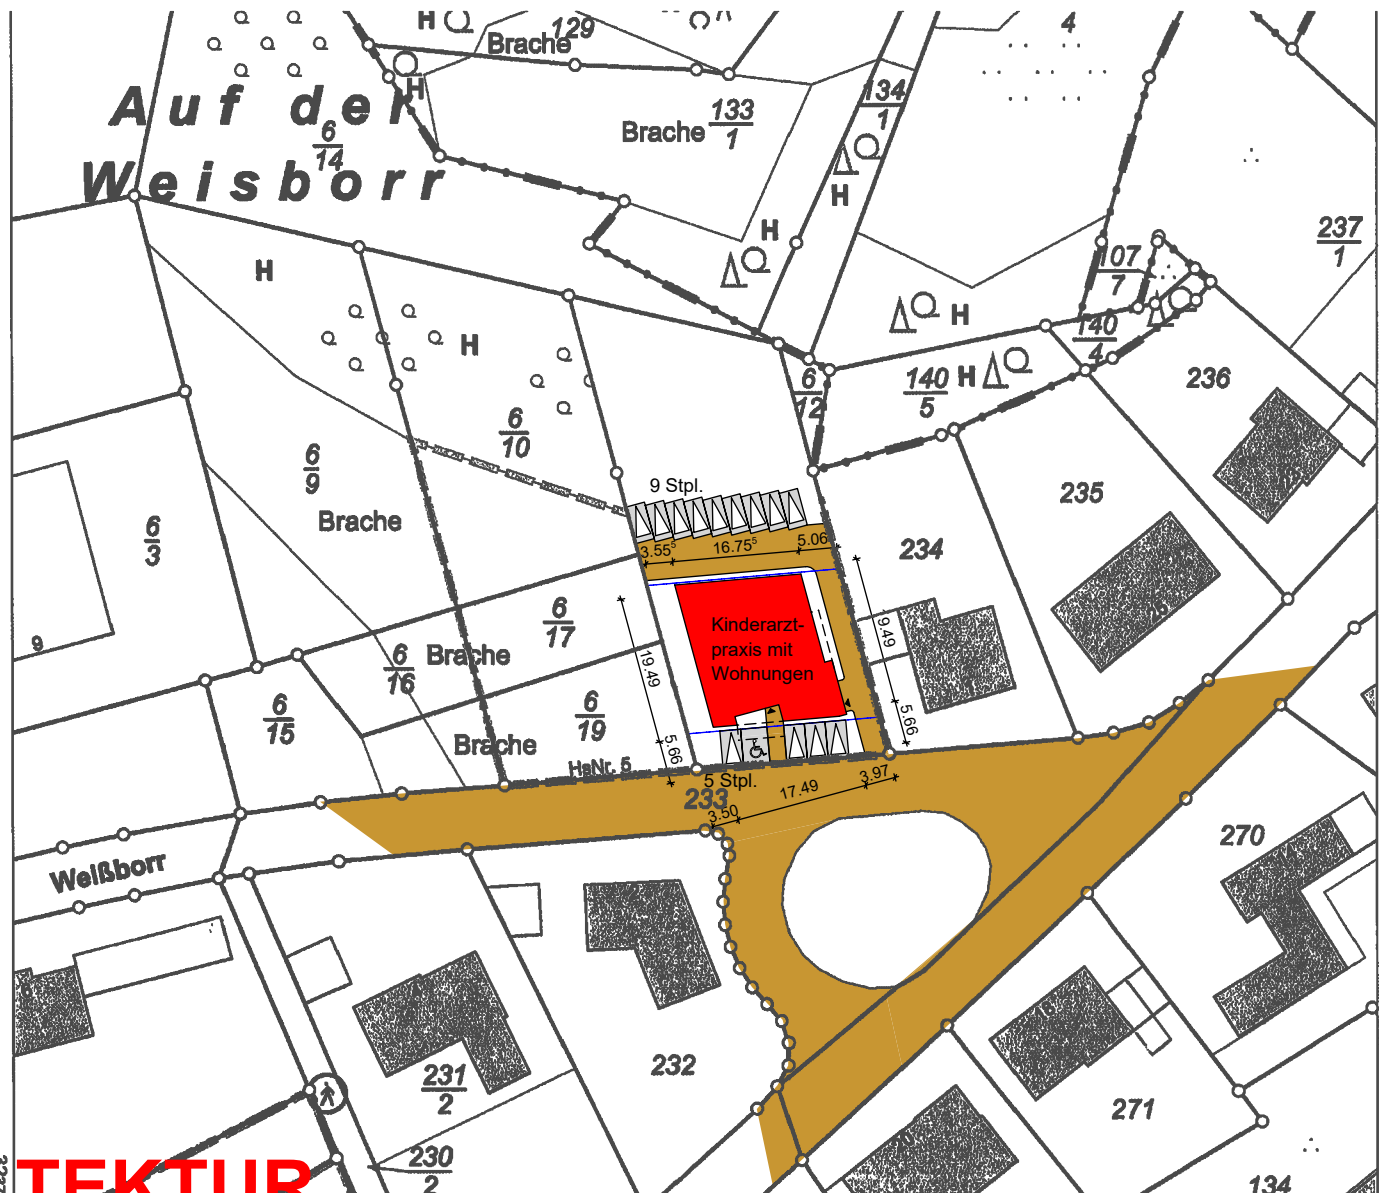

Auszug aus den Geobasisinformationen

Liegenschaftskarte

Rheinland-Pfalz

VERMESSUNGS- UND
KATASTERAMT
RHEINHESSEN-NAHE

Hergestellt am 06.07.2022

Flurstück: 6/11
Flur: 8
Gemarkung: Göttschied (2223)

Gemeinde: Idar-Oberstein
Landkreis: Birkenfeld

Ostdeutsche Straße 28
55232 Alzey

TEKTUR

Datum 27.04.2023

Bauherr _____

Bauvorhaben:

Neubau einer Kinderarztpraxis
mit Wohnungen

Weißborr 3

55743 Idar - Oberstein